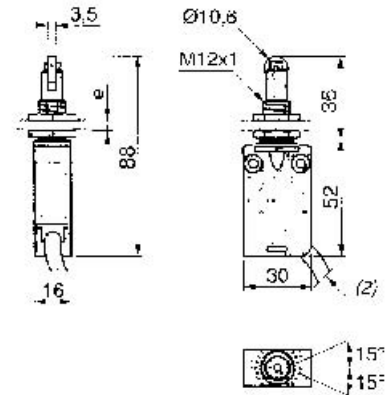

LL5XCMD Limit Switch 行程开关

LL5XCMD2110L1 (快动)
LL5XCMD2510L1 (慢动)
直动式

LL5XCMD2102L1 (快动)
LL5XCMD2502L1 (慢动)
钢滚轮直动式

LL5XCMD2115L1 (快动)
LL5XCMD2515L1 (慢动)
热塑滚轮摇杆

LL5XCMD2145L1 (快动)
LL5XCMD2545L1 (慢动)
长度可调热塑滚轮摇杆

LL5XCMD21F0L1 (快动)
LL5XCMD25F0L1 (慢动)
M12 头金属形直动式

LL5XCMD21F2L1 (快动)
LL5XCMD25F2L1 (慢动)
M12 钢滚轮直动式

LL5XCMD2106L1 (快动)
LL5XCMD2506L1 (慢动)
猫须式