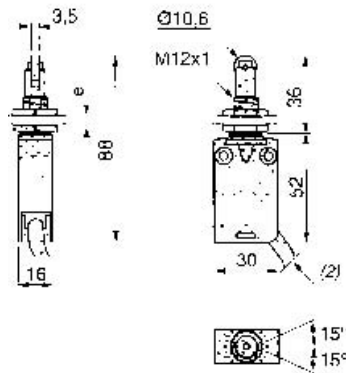

LL5XCMD Limit Switch 行程开关

LL5XCMD2110L1 (快动)
LL5XCMD2510L1 (慢动)
直动式

LL5XCMD2102L1 (快动)
LL5XCMD2502L1 (慢动)
钢滚轮直动式

LL5XCMD2115L1 (快动)
LL5XCMD2515L1 (慢动)
热塑滚轮摇杆

LL5XCMD2145L1 (快动)
LL5XCMD2545L1 (慢动)
长度可调热塑滚轮摇杆

LL5XCMD21F0L1 (快动)
LL5XCMD25F0L1 (慢动)
M12 头金属形直动式

LL5XCMD21F2L1 (快动)
LL5XCMD25F2L1 (慢动)
M12 钢滚轮直动式

LL5XCMD2106L1 (快动)
LL5XCMD2506L1 (慢动)
猫须式