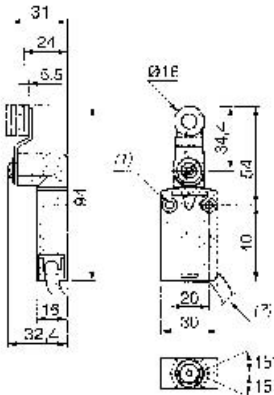

LL5XCMD Limit Switch 行程开关

LL5XCMD2110L1 (快动)
LL5XCMD2510L1 (慢动)
直动式

LL5XCMD2102L1 (快动)
LL5XCMD2502L1 (慢动)
钢滚轮直动式

LL5XCMD2115L1 (快动)
LL5XCMD2515L1 (慢动)
热塑滚轮摇杆

LL5XCMD2145L1 (快动)
LL5XCMD2545L1 (慢动)
长度可调热塑滚轮摇杆

LL5XCMD21F0L1 (快动)
LL5XCMD25F0L1 (慢动)
M12 头金属形直动式

LL5XCMD21F2L1 (快动)
LL5XCMD25F2L1 (慢动)
M12 钢滚轮直动式

LL5XCMD2106L1 (快动)
LL5XCMD2506L1 (慢动)
猫须式