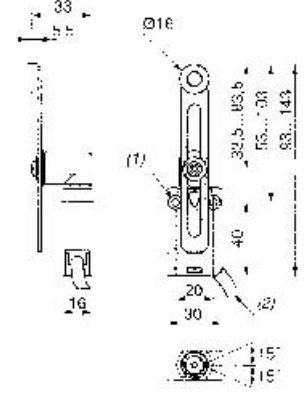

LL5XCMD Limit Switch 行程开关

LL5XCMD2110L1 (快动)
LL5XCMD2510L1 (慢动)
直动式

LL5XCMD2102L1 (快动)
LL5XCMD2502L1 (慢动)
钢滚轮直动式

LL5XCMD2115L1 (快动)
LL5XCMD2515L1 (慢动)
热塑滚轮摇杆

LL5XCMD2145L1 (快动)
LL5XCMD2545L1 (慢动)
长度可调热塑滚轮摇杆

LL5XCMD21F0L1 (快动)
LL5XCMD25F0L1 (慢动)
M12 头金属形直动式

LL5XCMD21F2L1 (快动)
LL5XCMD25F2L1 (慢动)
M12 钢滚轮直动式

LL5XCMD2106L1 (快动)
LL5XCMD2506L1 (慢动)
猫须式