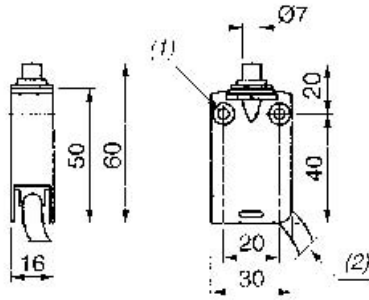

LL5XCMD Limit Switch 行程开关

LL5XCMD2110L1 (快动)
LL5XCMD2510L1 (慢动)
直动式

LL5XCMD2102L1 (快动)
LL5XCMD2502L1 (慢动)
钢滚轮直动式

LL5XCMD2115L1 (快动)
LL5XCMD2515L1 (慢动)
热塑滚轮摇杆

LL5XCMD2145L1 (快动)
LL5XCMD2545L1 (慢动)
长度可调热塑滚轮摇杆

LL5XCMD21F0L1 (快动)
LL5XCMD25F0L1 (慢动)
M12 头金属形直动式

LL5XCMD21F2L1 (快动)
LL5XCMD25F2L1 (慢动)
M12 钢滚轮直动式

LL5XCMD2106L1 (快动)
LL5XCMD2506L1 (慢动)
猫须式