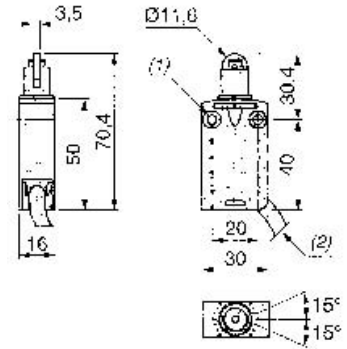

LL5XCMD Limit Switch 行程开关

LL5XCMD2110L1 (快动)
LL5XCMD2510L1 (慢动)
直动式

LL5XCMD2102L1 (快动)
LL5XCMD2502L1 (慢动)
钢滚轮直动式

LL5XCMD2115L1 (快动)
LL5XCMD2515L1 (慢动)
热塑滚轮摇杆

LL5XCMD2145L1 (快动)
LL5XCMD2545L1 (慢动)
长度可调热塑滚轮摇杆

LL5XCMD21F0L1 (快动)
LL5XCMD25F0L1 (慢动)
M12 头金属形直动式

LL5XCMD21F2L1 (快动)
LL5XCMD25F2L1 (慢动)
M12 钢滚轮直动式

LL5XCMD2106L1 (快动)
LL5XCMD2506L1 (慢动)
猫须式